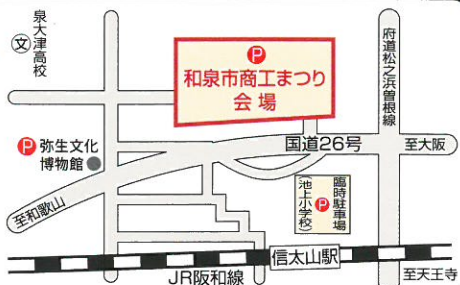

## 農林業祭 & 都市緑化・上下水道フェア

とき 平成30年11月

10日土・11日日

午前9時50分～午後4時 午前9時40分～午後4時

両日共小雨決行、荒天中止

### 平成30年11月10日(土) プログラム

時間	メイン会場(舞台)
9:50	陸上自衛隊音楽隊
10:00	「開会式典」
10:50	各種団体の演技披露 市内幼稚園
13:00	キャラクターショー「快盗戦隊ルパンレンジャーVS警察戦隊パトレンジャー」終了後サイン会
13:30	各種団体の演技披露
14:30	キャラクターショー「快盗戦隊ルパンレンジャーVS警察戦隊パトレンジャー」終了後サイン会
15:00	ビンゴゲーム大会 豪華景品が当たる(ペア旅行・他)
16:00	終了

## とことろ 池上曾根史跡公園

公共交通機関をご利用ください。会場周辺の駐車場には限りがあります。できるだけ公共交通機関をご利用ください。駐車の際は警備員の誘導に従ってください。コーナン駐車場には駐車できません。