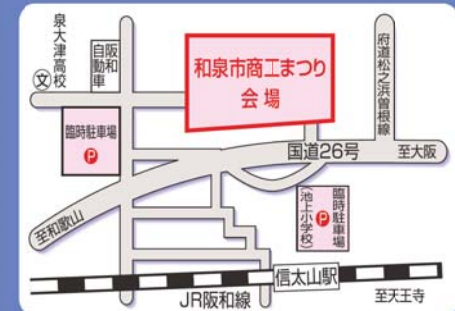

第34回 和泉市商工まつり

農林業祭 & 上下水道フェア / 第28回 大阪府都市緑化フェア

とき

10月27日(土) 雨天決行 午前10時～午後5時

10月28日(日) 雨天決行 午前10時～午後4時

ちびっこ集まれ!
白バイと写真を撮ろう!
～ボクもワタシも白バイ隊だ～

27日(土) 午後1時～ 子ども免許証発行 (先着100名)
協力: 和泉警察署

豪華景品が当たる 先着3,000名様
チャリティビンゴゲーム大会

27日(土) 午後4時～ 28日(日) 午後3時～

ビンゴカード販売開始 両日午前11時より
※ビンゴカードの売上は寄付致します。

社団法人 大阪府技能士会連合会
ものづくり教室を開催

銅板レリーフ制作教室、打出し板金教室
石のはんこづくり教室
カーペット座布団作り教室

地場産品の即売 人造真珠・ガラス細工・敷物・ニット製品・毛布・綿スフ製品

ところ **池上曽根史跡公園**

周辺駐車場が少ない為、車での来場はお控え下さい。
公共交通機関をご利用下さい
駐車の際は警備員の誘導に従って下さい。
コーナン駐車場には、駐車できません。

27日(土) **女優 田丸麻紀さんの**
「いずみの国和泉市ふるさと大使」委嘱式

スマイルプリキュアショー

1回目 午後1時30分～
2回目 午後3時30分～
※ショー終了後、サイン会があります。
観覧無料
場所 池上曽根史跡公園 特設ステージ

28日(日) **歌謡ショー** 午後1時～

司会 水谷 ひろし

塩乃 華織 (日本クラウン)
八代 亜紀 (日本コロムビア)
ミレア (八代事務所)

主催/和泉市商工まつり実行委員会、和泉商工会議所、和泉市、大阪府都市緑化フェア実行委員会、和泉市農林業祭実行委員会、和泉市上下水道フェア実行委員会
後援/財団法人和泉市産業・観光振興会

上下水道フェア

私たちの暮らしになくてはならない「水の大切さ」について、理解を深めていただくとともに、より多くの市民の皆さまに「下水道の役割」を知っていただくことを目的に開催します。

～さあ今日も水と元気が 蛇口から～
～下水道 お水がいつてる またくるね～

ふれあいコーナー
・めだかの学校 ・プリント遊び&文鎮作り
・水実験コーナー(不思議なポート)
上下水道環境講座 ・川と上下水道のお話
上下水道関係コーナー
・上下水道クイズ(上下水道関係パネル・各種水道用品及び震災用品の展示)
・上下水道関係なんでも相談・蛇口パッキン取替指導(蛇口パッキン進呈)
展示コーナー
・恐竜モデル&シャボン玉 ・価格比較天秤モデル ・震災用品
利き水コーナー (大阪広域水道企業団、安全でおいしい水道水の PR)
町の水道屋さんコーナー (水道管工事業協同組合、パンフレットの配布)