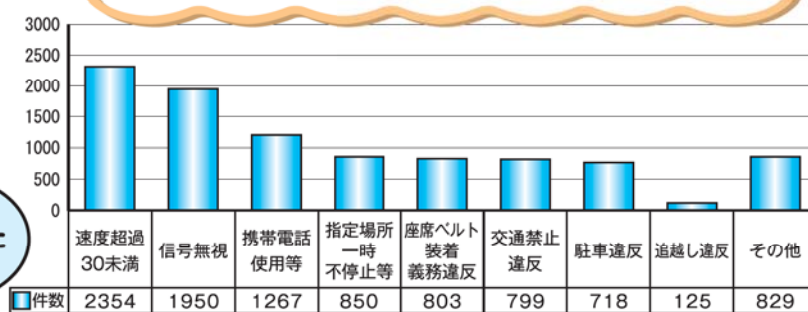

TEL 06(6941)9063

(株)デジタル和泉事業所さまより 事務関係備品を寄贈いただきました

(株)デジタルさまの本社移転に伴い、和泉事業所の備品を和泉商工会議所へ寄贈いただきました。産業振興のため有効に利用させていただきます。ありがとうございました

みんなで交通事故防止に取り組みましょう!

無事故・無違反 チャレンジコンテスト

エントリー期間
平成26年8月1日(金)
平成26年9月30日(火)

コンテスト期間
平成26年10月1日(水)
平成27年3月31日(火)

Q.大阪府無事故・無違反チャレンジコンテストって?

A.安全運転管理者若しくは運行管理者が選任されている事業所の皆様に、事業所ぐるみ(運転免許保有者10人以上(地区大会は5人以上))で無事故・無違反にチャレンジしていただき、交通事故の防止を図るものであります。

平成25年度コンテスト期間中の違反件数状況!!

的確な安全運転管理ができます
~自社の事故や違反の実態把握が可能~

コンテスト終了後には、参加事業所の分析結果が送られてきますので、自社の事故や違反の実態を把握することができ、管理者としてこの実態に応じた効果的な対策を講じることができます。