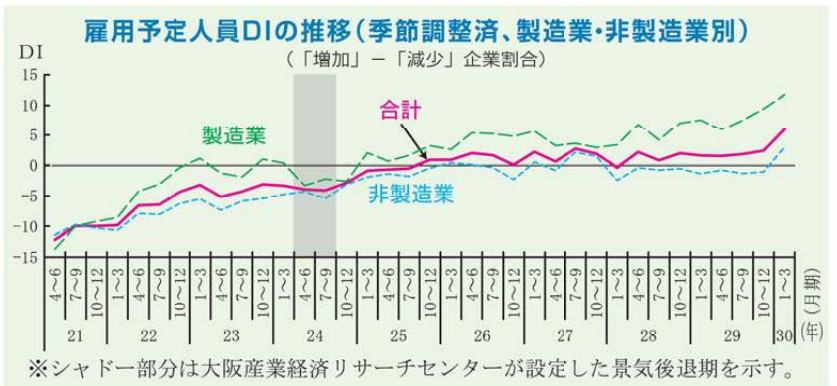

◆営業利益判断、利益水準…利益判断DIは7期連続のプラス水準に

■営業利益判断DI(「黒字」-「赤字」企業割合;季節調整済):15.4
○前回調査比:4.8pt
製造業 5.0pt 非製造業 3.6pt 大企業 14.8pt 中小企業 4.3pt
■営業利益水準DI(「増加」-「減少」企業割合;前期比、季節調整済):-9.4
○前回調査比:1.0pt
製造業 ▲4.2pt 非製造業 3.4pt 大企業 5.7pt 中小企業 0.8pt

◆資金繰り…DIは製造業で大幅に改善し、3期ぶりにプラス幅が拡大

■資金繰りDI(「順調」-「窮屈」企業割合):25.5
○前回調査比:8.0pt
製造業 10.8pt 非製造業 6.5pt 大企業 ▲0.1pt 中小企業 9.3pt

◆設備投資…運輸業などの働きが活発で、前年同期に比べ「増加」が増え「減少」が減った

○前回調査比

増加	横ばい	減少	なし	未定
1.9pt	4.9pt	1.5pt	▲7.4pt	▲0.9pt

○前年同期調査比

増加	横ばい	減少	なし	未定
3.4pt	2.9pt	▲3.6pt	▲3.3pt	0.6pt

◆雇用状況、来期の従業者数…来期の予定は規模・業種に関係なく、DIのプラス幅が拡大

■平成30年1～3月期の雇用不足感DI(「不足」-「過剰」企業割合):42.4
○前回調査比:4.2pt
■平成30年4～6月期の雇用予定人員DI
(「増加(予定)」-「減少(予定)」企業割合;季節調整済):5.9
○前回調査比:3.5pt