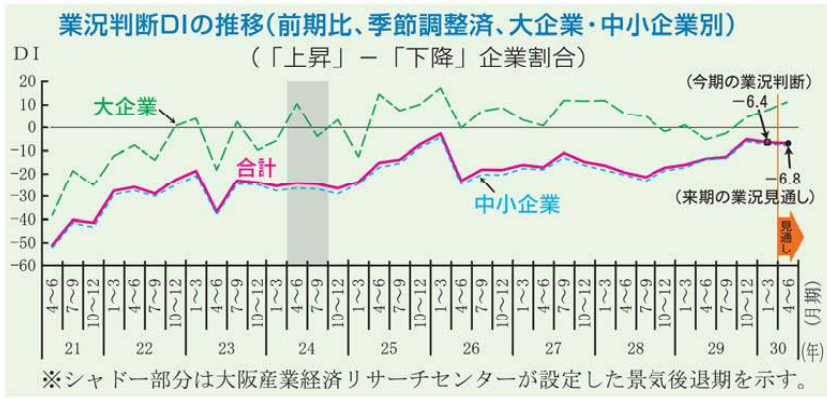

集合写真

大阪府景気観測調査結果 平成30年1～3月期

商工労働部(大阪産業経済リサーチセンター)では、府内企業を対象として四半期毎に、大阪市と協力して景気観測調査を実施しています。平成30年1～3月期の調査結果の概要は次のとおりです。なお、詳細は下記のウェブサイトをご覧ください。
大阪産業経済リサーチセンター <http://www.pref.osaka.lg.jp/aid/sangyou/keikikansoku.html>
大阪市経済戦略局 <http://www.city.osaka.lg.jp/keizaisenryaku/page/0000397291.html>

■アンケート回答状況(地域別、従業者規模別、業種別)

全体(社)	大阪市地域	北大阪地域	東大阪地域	南河内地域	泉州地域	大企業	中小企業	規模不明
1,376	692	147	251	65	221	99	1,244	33
製造業	建設業	情報通信業	運輸業	卸売業	小売業	不動産業	飲食店・宿泊業	サービス業
460	172	37	61	201	152	71	43	179

(注)卸売業、サービス業は従業員数100人以上、小売業、飲食店・宿泊業は50人以上、その他は300人以上を大企業とする。

景気は、緩やかな拡大基調にあるが、やや一服感

今期の業況判断DIは製造業で悪化したことから、全産業では6期ぶりに低下した。
個々の指標をみると、資金繰りDIや営業利益判断DI、製・商品単価DIなどが改善したものの、出荷・売上高DIのマイナス幅がやや拡大するなど、緩やかな拡大基調にあるがやや一服感がみられる。雇用は、3期連続でプラス幅が拡大し、来期の雇用は規模・業種に関係なくDIのプラス幅が拡大する見通しである。なお、来期の業況は、非製造業や中小企業で弱含み、全体では横ばいの見込みである。

【調査結果の要点】

◆業況判断…DIは6期ぶりに下落した

■平成30年1～3月期の業況判断DI
(「上昇」-「下降」企業割合;前期比、季節調整済):-6.4
○前回(29年10～12月期)調査比:▲1.4pt
製造業 ▲2.6pt 非製造業 ▲0.5pt 大企業 3.0pt 中小企業 ▲1.0pt
(注)▲はマイナス、ptはポイントを表す。

■業況判断(前期比)・下降要因の比較

前年同期調査比較	「原材料コストの上昇」などが増加、「内需の減退」「輸出の減退」などが減少
規模別の比較	中小企業で「販売・受注価格の下落」「内需の減退」などが大企業を上回る