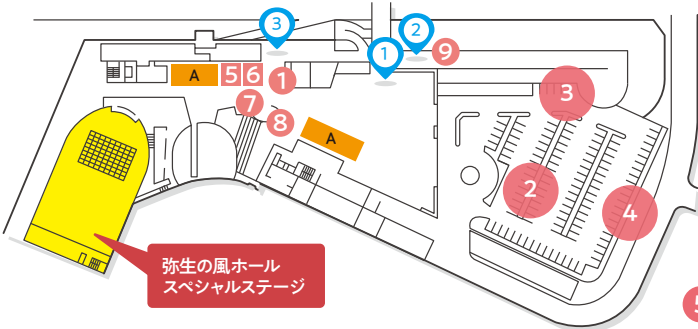

ビンゴ大会開催

2会場に設置されたスタ
ンプを集めてビンゴ大会に参
加! 賞品をゲットしよう!

BINGO
大会開催

和泉シティプラザ お楽しみがいっぱい!

1F

1 本部 2 スタンプラリー配布場所

3 整理券配布 ◆おひめさまごっこプロジェクト ◆湯茶接待
◆パーソナルカラー・ライン診断 ※9:30~13:00~
各回整理券がなくなり次第終了

弥生の風ホール
スペシャルステージ