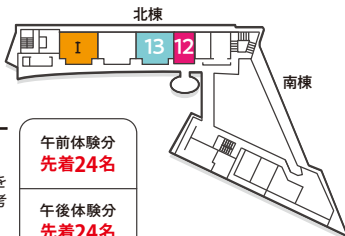

3F

10 おひめさまごっこプロジェクト

全国の子のおひめさま化計画

好きなドレスを選んで
可憐に変身!

たくさんのドレスからお気に入りに着替えて、会場を可愛く散策しよう!

無料 ※要整理券 先着120名
※対象年齢:満2歳~13歳

午前体験分
先着60名
午後体験分
先着60名

4F

11 湯茶接待

淹れ立てのお茶と
美味しい和菓子を提供します。

無料 ※要整理券 先着60名

午前体験分
先着30名
午後体験分
先着30名

5F

12 おひめさまごっこ
フォトスポット

13 パーソナルカラー
ライン診断

あなたに合う色や顔型のラインを
診断!お化粧や服選びの参考
に!自分に似合うを見つけよう!

無料 ※要整理券 先着48名

午前体験分
先着24名
午後体験分
先着24名

※H・Iは体験ブースとなりますので、混雑した場合、順番待ちになる場合がございます。

整理券について

※各種整理券は和泉シティプラザ1Fの地図 3 の整理券配布場所にて、9:30/13:00の2部に分けて配布予定となります。
※プログラムごとに整理券配布列が異なります。※お1人につき1枚の配布となります。列の途中で、お連れの方との合流はできません。
※先頭の方から順に早い時間の整理券をお配りします。体験時間のご指定はできませんのでご了承ください。